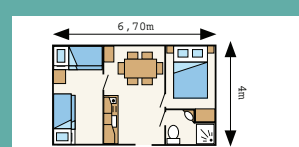

7

MH Domino 4 pers. 26m²

2 chambres (1 lit double + 2 lits jumeaux) sanitaire, terrasse
Année 2011

7

MH BK 4 pers. 21m²

2 chambres (1 lit double + 2 lits jumeaux), 1 canapé, sanitaire, terrasse
Année 1997

8