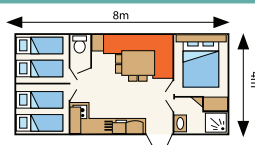

11

CHALET Samoa 6 pers. 35m²

3 chambres (1 lit double + 2 lits simples + 2 lits jumeaux), sanitaire, terrasse intégrée et couverte
Année 2012

12

**MH IRM 6 pers.32m2.**

3 chambres (1 lit double + 4 lits jumeaux), sanitaire, terrasse
Année 2007

12

**MH Super Titania 6 pers.32m2**

3 chambres (1 lit double + 4 lits jumeaux), sanitaire, terrasse
Année 2010

13

**Bengali Trigano 4 pers.16m2**

2 chambres (1 lit double + 2 lits jumeaux), coin cuisine, sans sanitaire, pas d'eau, sur dalle béton ou plancher
Année 2005