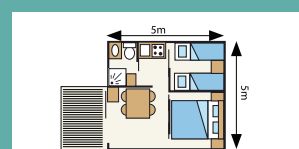

CHALET Morea 4 pers. 25m²

2 chambres (1 lit double + 2 lits jumeaux), sanitaire, terrasse intégrée et couverte
Année 2012