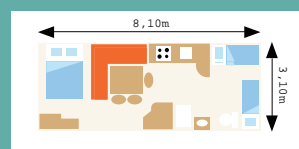

10

MH Monet 5 pers. 27m²

2 chambres (1 lit double + 2 lits jumeaux + 1 lit superposé + 1 canapé), four, sanitaire, terrasse
Année 2003

10

MH Willerby Verona 5 pers. 25m²

2 chambres (1 lit double + 2 lits simples), four, sanitaire, terrasse
Année 2000

11

CHALET Samoa 6 pers. 35m²

3 chambres (1 lit double + 2 lits simples + 2 lits jumeaux), sanitaire, terrasse intégrée et couverte
Année 2012

12

**MH IRM 6 pers.32m2.**

3 chambres (1 lit double + 4 lits jumeaux), sanitaire, terrasse
Année 2007