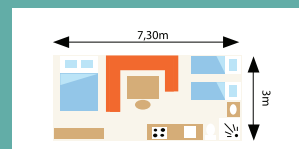

7

MH Bikini 4 pers. 25m²

2 chambres (1 lit double + 2 lits simples), sanitaire, terrasse
Année 2012

7

MH Super Mercure 4 pers. 22m²

2 chambres (1 lit double + 2 lits jumeaux), 1 canapé, sanitaire, terrasse
Année 2009

7

MH Domino 4 pers. 26m²

2 chambres (1 lit double + 2 lits jumeaux) sanitaire, terrasse
Année 2011

7

MH BK 4 pers. 21m²

2 chambres (1 lit double + 2 lits jumeaux), 1 canapé, sanitaire, terrasse
Année 1997

8