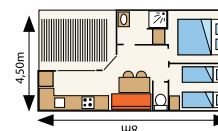

3

MH 2 adultes + 2 enf. sans sanitaire 15m²

2 chambres (1 lit double + 2 lits
superposés), sans sanitaire
Année 2008

4

MH 2 pers. avec sanitaire 15m²

1 chambre (1 lit double), avec
sanitaire
Année 2009

4

MH 2 pers. avec sanitaire 15m²

1 chambre (1 lit double), sanitaire,
terrasse
Année 2011

5

MH 2 adultes + 2 enf. avec sanitaire 15m²

1 chambre (1 lit double), 1 chambre
(2 lits simples), sanitaire
Année 2011

6

MH Bilbao 2 pers. 20m²

1 chambre (1 lit double),
emplacement lit bébé, sanitaire
Année 2013

7

MH Domino 4 pers. 26m²

2 chambres (1 lit double + 2 lits jumeaux) sanitaire, terrasse
Année 2011

7

MH BK 4 pers. 21m²

2 chambres (1 lit double + 2 lits jumeaux), 1 canapé, sanitaire, terrasse
Année 1997

8