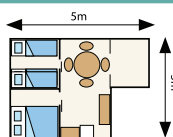

11

CHALET Samoa 6 pers. 35m²

3 chambres (1 lit double + 2 lits simples + 2 lits jumeaux), sanitaire, terrasse intégrée et couverte
Année 2012

12

**MH IRM 6 pers.32m2.**

3 chambres (1 lit double + 4 lits jumeaux), sanitaire, terrasse
Année 2007

12

**MH Super Titania 6 pers.32m2**

3 chambres (1 lit double + 4 lits jumeaux), sanitaire, terrasse
Année 2010

13

**Bengali Trigano 4 pers.16m2**

2 chambres (1 lit double + 2 lits jumeaux), coin cuisine, sans sanitaire, pas d'eau, sur dalle béton ou plancher
Année 2005

14

**Kiwi Trigano 5 pers.25m2**

2 chambres (1 lit double + 2 lits superposés + 1 lit simple), coin cuisine, sans sanitaire, pas d'eau, sur plancher
Année 2005

15

**Bungalow Natur' 4 pers.15m2**

2 chambres (1 lit double + 1 lit gigogne), coin cuisine, sans sanitaire, pas d'eau, sur châssis
Année 2012