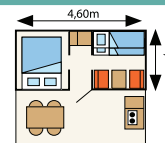

Hébergement : mobil-home et bungalow

1

Caravane Estivale 5 pers. 10m²

2 chambres
(1 lit double + 2 lits superposés et
1 lit simple), sans sanitaire
Année 1996

2

MH 2 pers. 10m²

1 chambre (1 lit double)
sans sanitaire
Année 2008

3

MH 2 adultes + 2 enf. sans sanitaire 15m²

2 chambres (1 lit double + 2 lits
superposés), sans sanitaire
Année 2008

4

MH 2 pers. avec sanitaire 15m²

1 chambre (1 lit double), avec
sanitaire
Année 2009

4

MH 2 pers. avec sanitaire 15m²

16

**IRM 5pers. 22m2**

2 chambres (1 lit double + 1 lit simple + 2 lits superposés), canapé, sanitaire, terrasse couverte
Année 2009

Photos, plans et dimensions non contractuels. Donnés à titre indicatif et peuvent varier selon les modèles d'une catégorie.