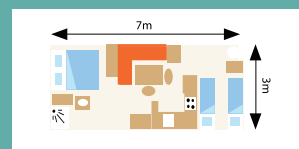

7

MH Domino 4 pers. 26m²

2 chambres (1 lit double + 2 lits jumeaux) sanitaire, terrasse
Année 2011

7

MH BK 4 pers. 21m²

2 chambres (1 lit double + 2 lits jumeaux), 1 canapé, sanitaire, terrasse
Année 1997

8