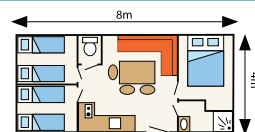

11

CHALET Samoa 6 pers. 35m²

3 chambres (1 lit double + 2 lits simples + 2 lits jumeaux), sanitaire, terrasse intégrée et couverte
Année 2012

12

**MH IRM 6 pers.32m2.**

3 chambres (1 lit double + 4 lits jumeaux), sanitaire, terrasse
Année 2007